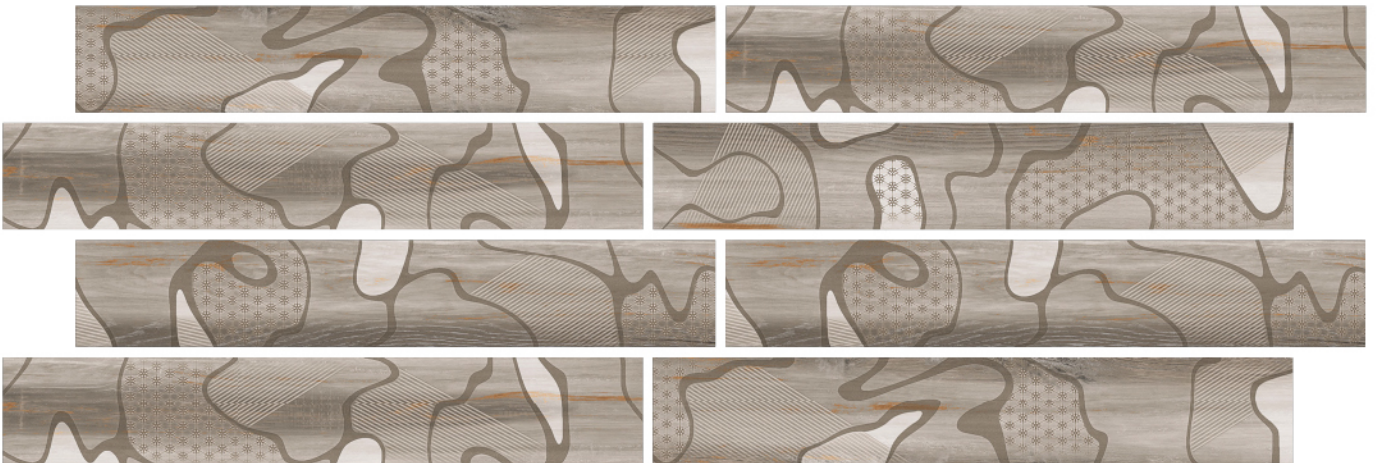

13202

13203

13204

13201

Finish: Carving	Thickness: 9mm	Size: 200 x 1200MM	Random: 9 face
---------------------------	--------------------------	------------------------------	--------------------------

13201 D