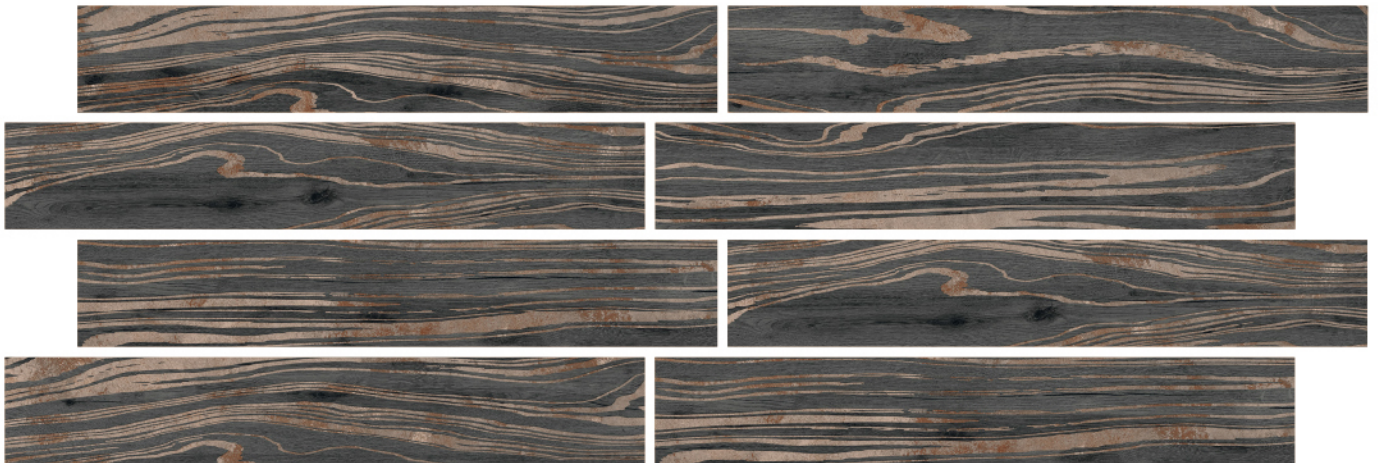

12901

12901 D

12902

12903

12904

12905

12901

Finish: Carving	Thickness: 9mm	Size: 200 x 1200MM	Random: 6 face
---------------------------	--------------------------	------------------------------	--------------------------